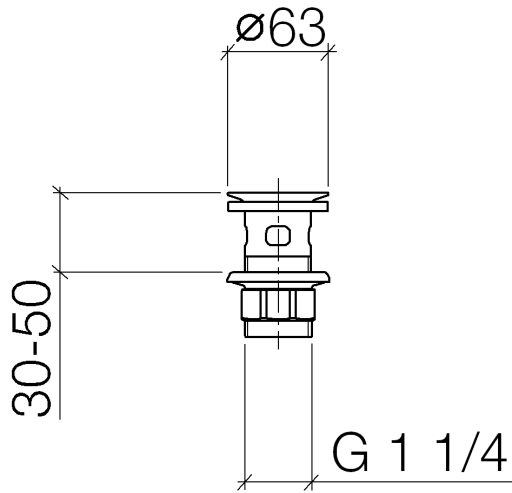

10 105 970

Passt zu: IMO, LULU, MADISON, MEM,
TARA, CL.1, LISSÉ, VAIA, META, CYO

	Platin	10 105 970-08
	Chrom	10 105 970-00
	Platin gebürstet	10 105 970-06
	Messing (23kt Gold)	10 105 970-09
	Dark Chrome	10 105 970-19
	Light Gold	10 105 970-26
	Light Gold gebürstet	10 105 970-27
	Messing gebürstet (23kt Gold)	10 105 970-28
	Schwarz matt	10 105 970-33
	Bronze gebürstet	10 105 970-42
	Champagne gebürstet (22kt Gold)	10 105 970-46
	Champagne (22kt Gold)	10 105 970-47
	Chrom gebürstet	10 105 970-93
	Dark Platinum gebürstet	10 105 970-99

Siebventil 1 1/4" - Platin

IMO

10 105 970

Nur für Becken mit Überlauf geeignet.

10 105 970

10 105 970

Ersatzteile für die
anderen
Oberflächenvarianten
finden Sie hier:
Chrom

Ersatzteilstückliste

Nr.	Artikelnummer	Benennung	Verbaumenge	Lieferzeit
1	09 11 01 027-08	Kelch	1	60
2	09 14 05 039 90	Dichtung	1	2
3	09 14 03 025 90	Dichtung	1	2
4	09 23 10 020-08	Mutter	1	60